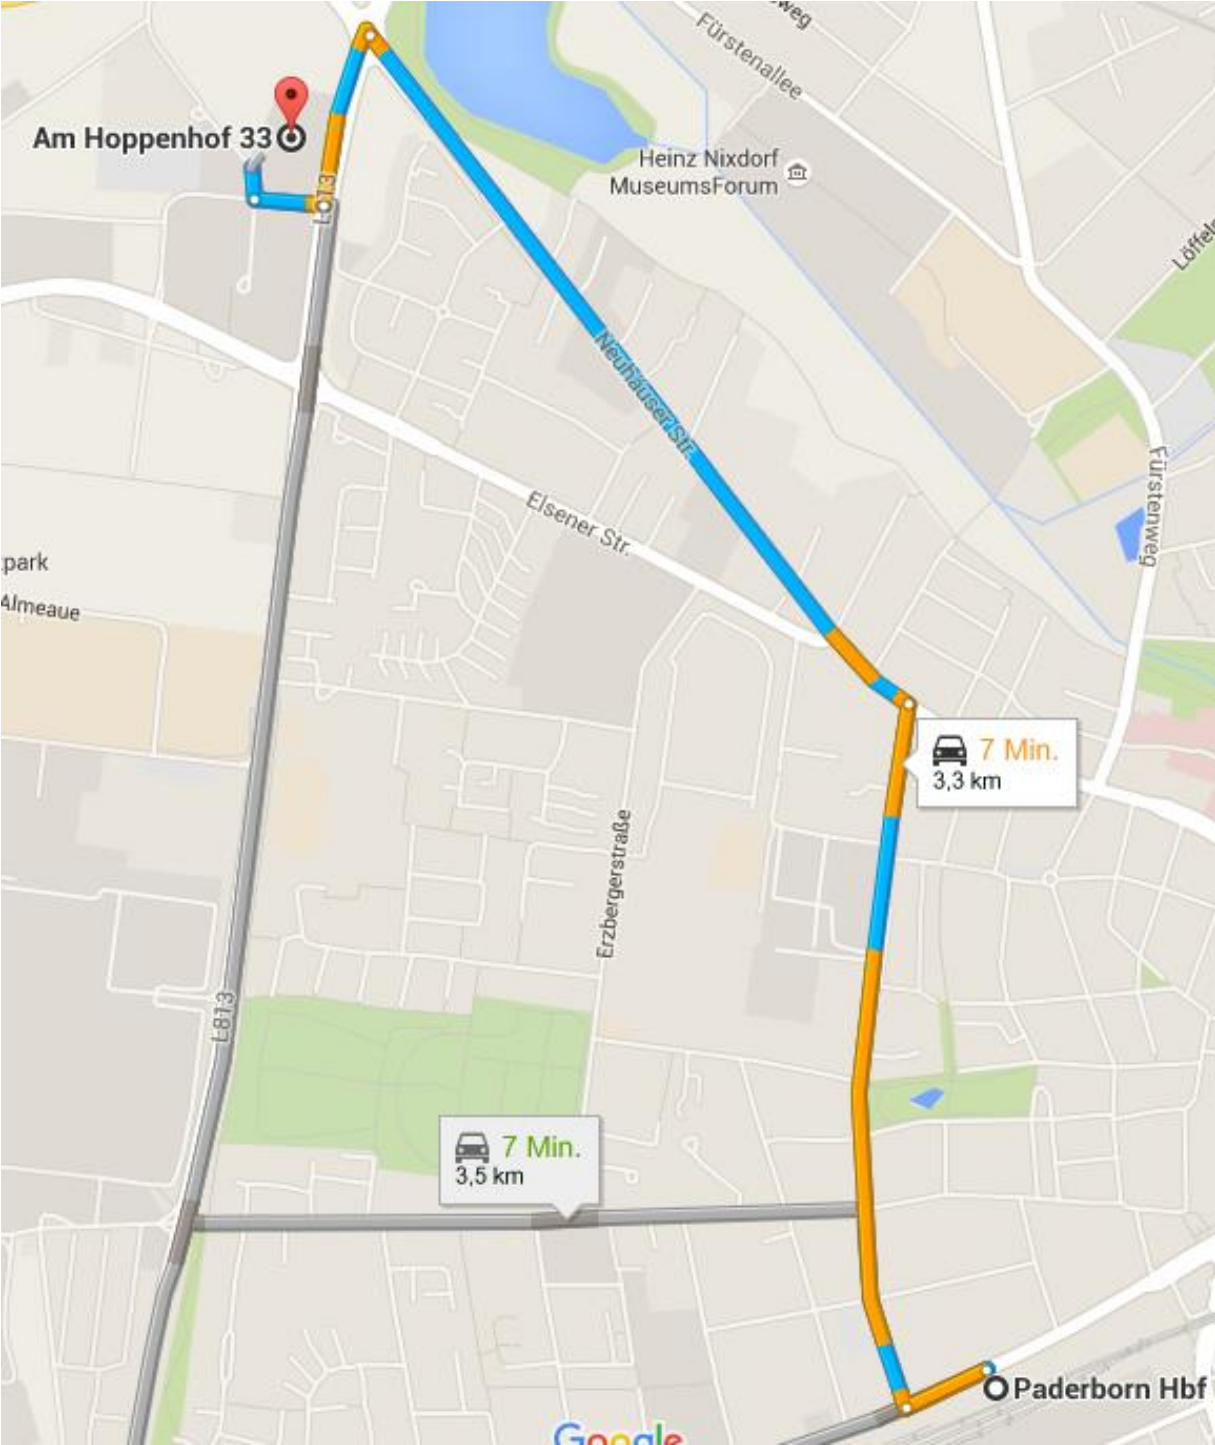

Neue Anreiseinformationen zum Veranstaltungsort

**Stadt Paderborn - Sozialamt - Integration/Inklusion
Am Hoppenhof 33, 33104 Paderborn, Raum C 1.25**

Vom Paderborn Hauptbahnhof mit Auto

Auf Bahnhofstraße nach Südwesten Richtung Rathenaustraße starten

150 m rechts abbiegen auf **Rathenaustraße**

1,2 km links abbiegen auf **Neuhäuser Str.**

1,4 km links abbiegen auf **Heinz-Nixdorf-Ring**

300 m rechts abbiegen auf **Stedener Feld**

120 m rechts abbiegen auf **Am Hoppenhof**

Das Ziel befindet sich auf der rechten Seite.

54 m **Am Hoppenhof 33** – 33104 Paderborn

Mit Auto vom Bahnhof

Mit Öffentlichem Nahverkehr

1. Fahrt 17:02 bis 17:21 Dauer: 00:19 min.
17:02 ab Paderborn, Bus-/Hauptbahnhof
Mit Bus 6 Richtung Pb-Sande, Schule
17:11 an Pb-Elsen, Stedener Feld
17:11 ab Pb-Elsen, Stedener Feld
Fußweg ca. 10 Minuten
17:21 an Paderborn, Am Hoppenhof

2. Fahrt 17:14 bis 17:34 Dauer: 00:20 min.
17:14 ab Paderborn Hbf
Mit Bus R45 Richtung Delbrück, Busbahnhof
17:24 an Pb-Elsen, Stedener Feld
17:24 ab Pb-Elsen, Stedener Feld
Fußweg ca. 10 Minuten
17:34 an Paderborn, Am Hoppenhof